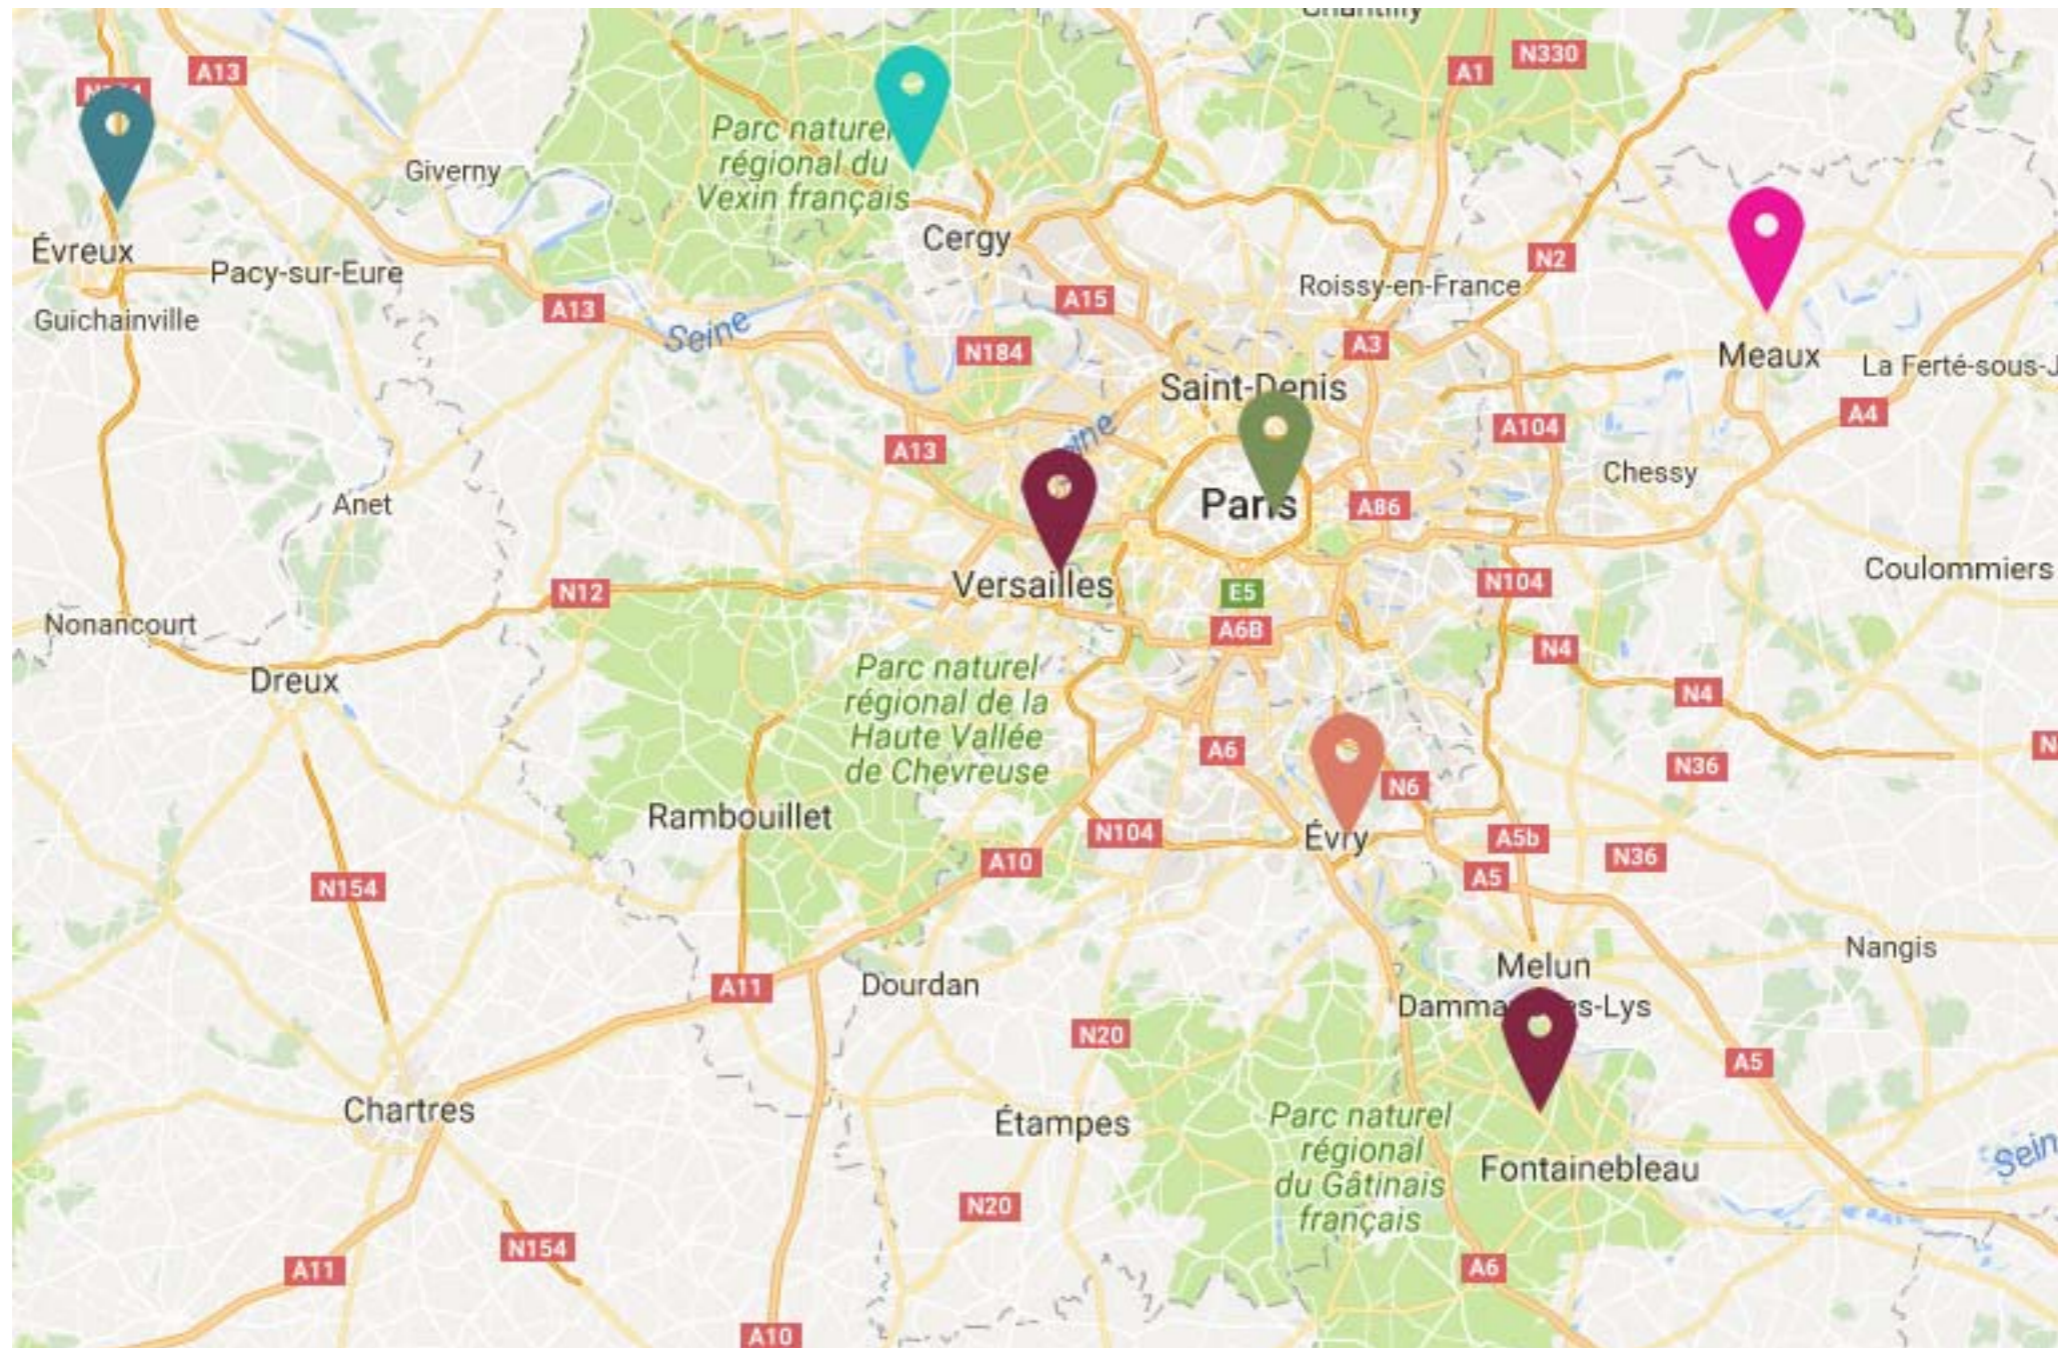

Vous êtes à Rennes... notre magasin le plus proche est à 300m !

您好！
我们的产品
100%的黄油！

Hi!
want to see
the video ?

Hola !
¿Quieres jugar?

NFC

Smart Packaging
by mizenboite
Smart Packaging

The image features a hand holding a smartphone displaying a menu with icons for 'Video', 'Table', 'Le menu', 'Not available', 'Menu', and 'Per Menu'. The background is a stylized world map. A brown paper bag with an 'NFC' logo is shown on the left. A QR code is located at the bottom center. The text is presented in multiple languages: French, Chinese, and Spanish.

Le smartphone affiche le point de vente & le SAV le +
proche...

Trouvez votre produit le plus proche !

Adaptez Mesurez

Adaptez et mesurez vos campagnes de communication en temps réel

« Votre emballage a une meilleure interactivité sur le sud de Paris »

« Votre emballage est plus actif à Barcelone qu'à Londres »

Visualisez les points de flashage !

Facilite la vente à l'export

Aide le producteur / entreprise à se faire connaître

Améliore les services aux touristes