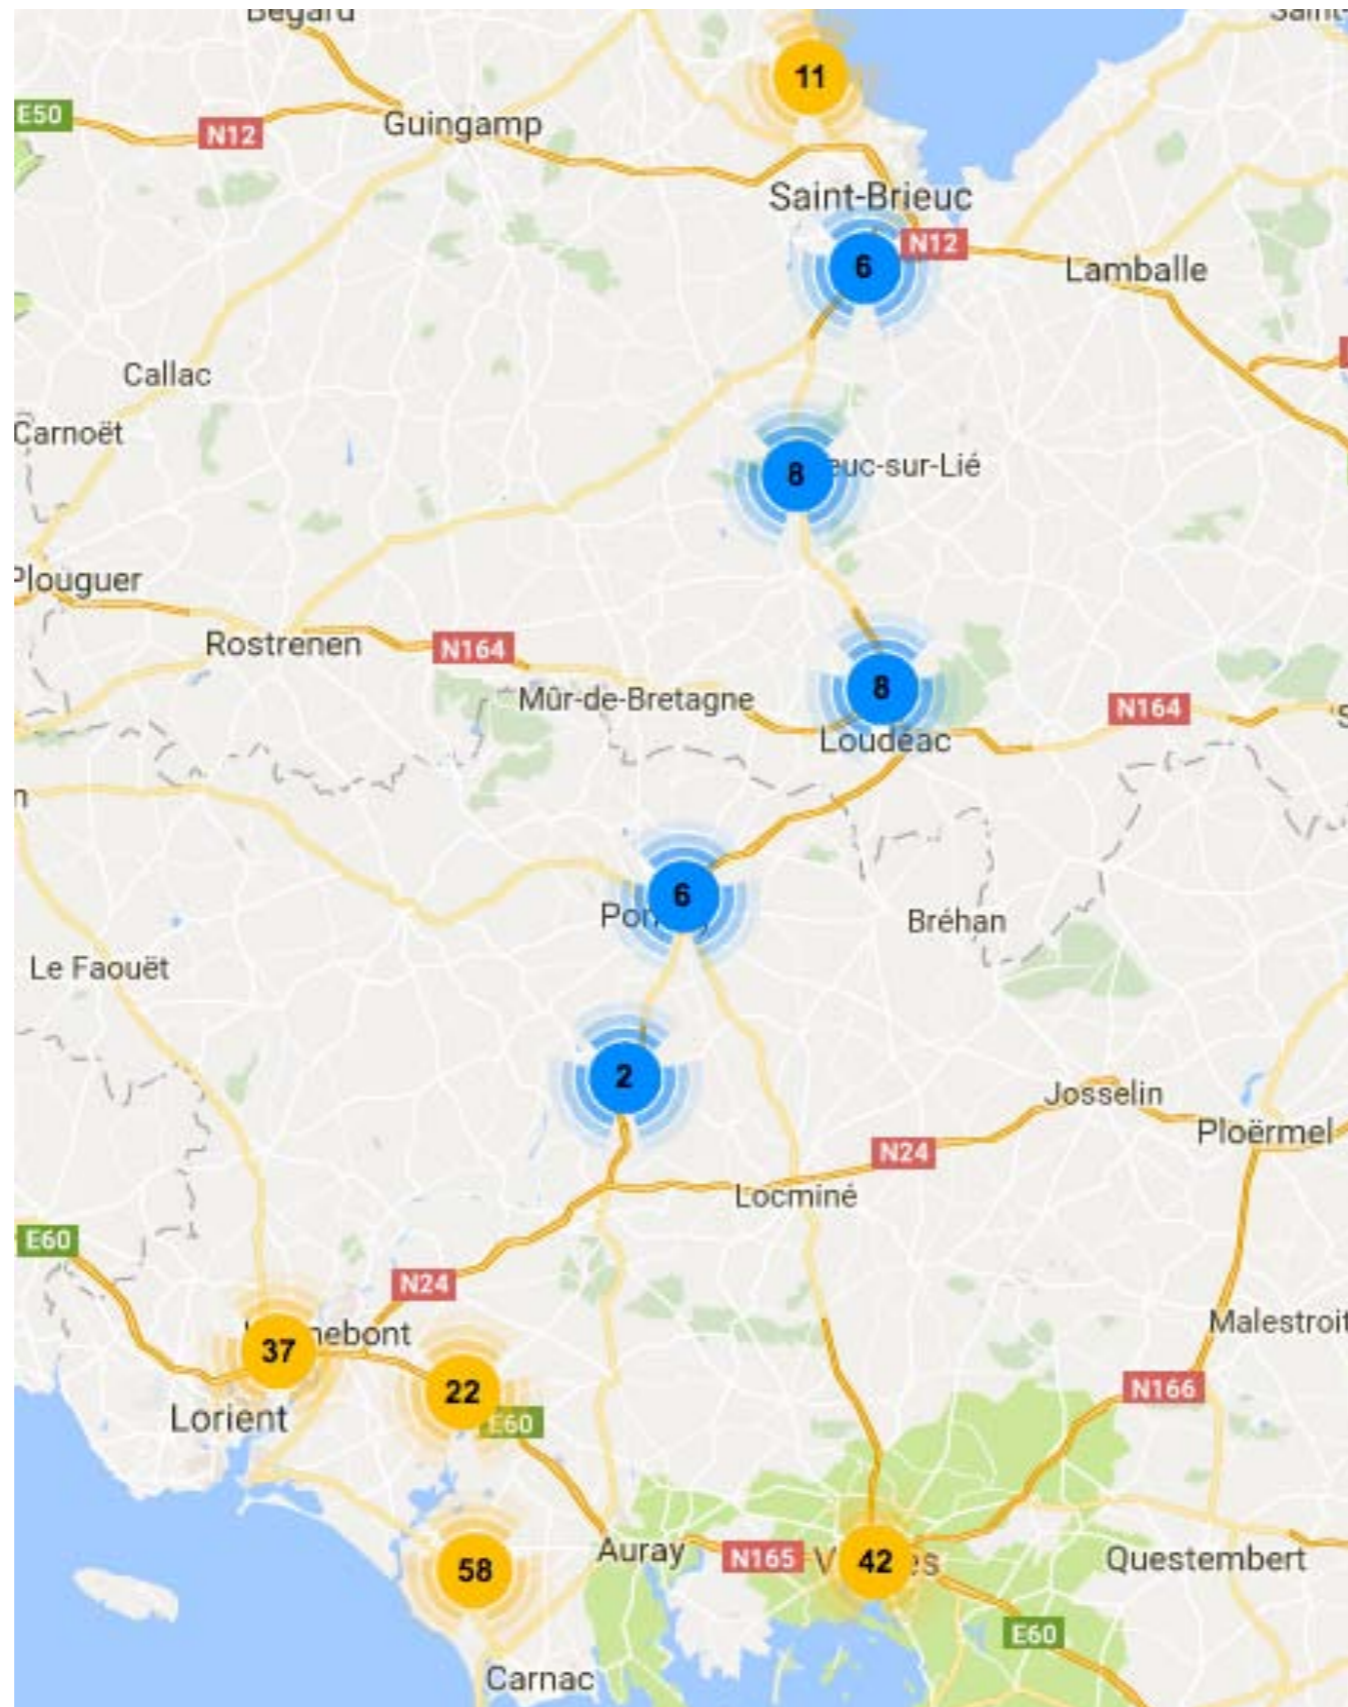

Vous êtes à Rennes... notre magasin le plus proche est à 300m !

您好！
我们的产品
100%的黄油！

Hi!
want to see
the video ?

Hola !
¿Quieres jugar?

NFC

Smart Packaging
by mizenboite
Smart Packaging

The image features a hand holding a smartphone displaying a menu with icons for 'Video', 'Table', 'Le menu', 'Not available', 'Menu', and 'Per Menu'. The background is a stylized world map. A brown paper bag with an 'NFC' logo is shown on the left. A QR code is located at the bottom center. The text is presented in multiple languages: French, Chinese, and Spanish.

Le smartphone affiche le point de vente & le SAV le +
proche...

Trouvez votre produit le plus proche !

Adaptez Mesurez

Adaptez et mesurez vos campagnes de communication en temps réel

« Votre emballage a une meilleure interactivité sur le sud de Paris »

« Votre emballage est plus actif à Barcelone qu'à Londres »

Visualisez les points de flashage !

Facilite la vente à l'export

Aide le producteur / entreprise à se faire connaître

Améliore les services aux touristes